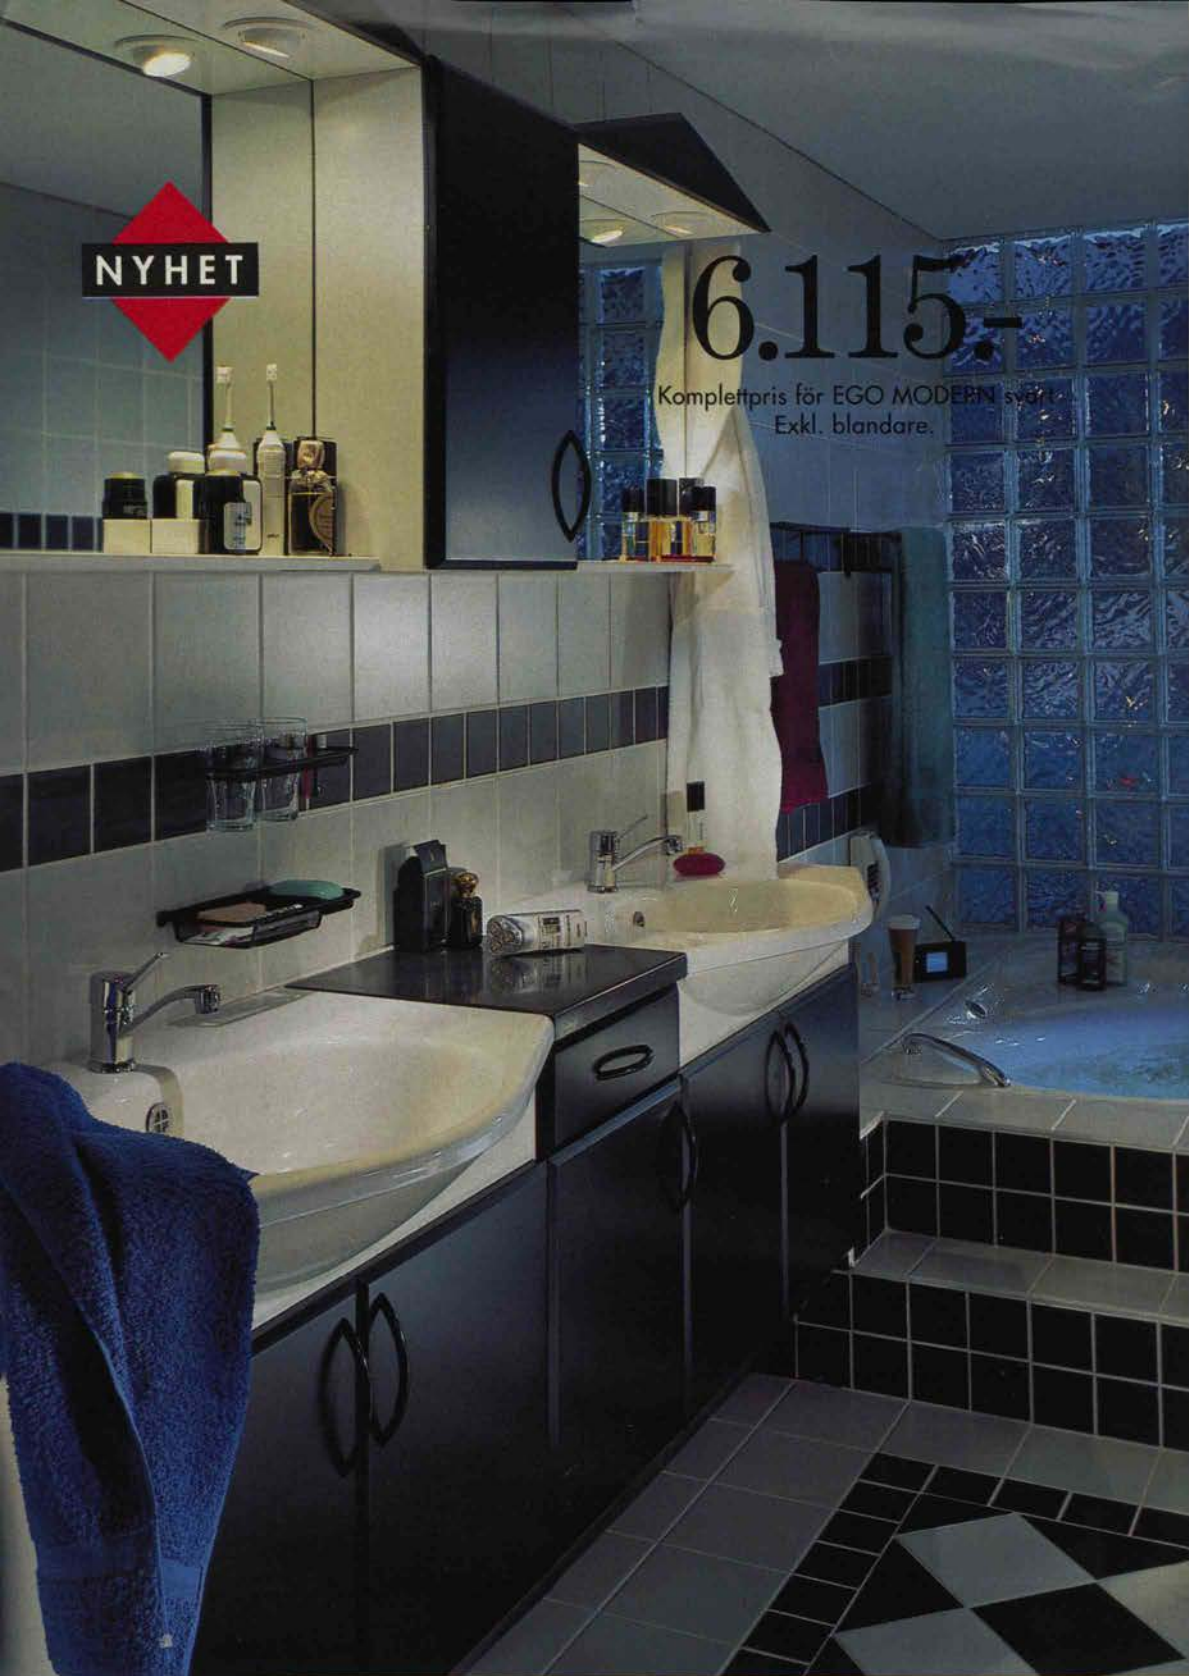

NYHET

6.115,-

Komplettpris för EGO MODERN svart.
Exkl. blandare.

Ett spännande badrum med EGO MODERN dörrar, EGO spegelhylla med KLAR halogenbelysning, EGO tvättställ och TARGA tillbehör. ADVERB handtag 58.-/2 st. Med dubbla tvättställ får du två badrum i ett. Hela kombinationen blir inte bredare än två meter. Tala om badrumsförstoring!